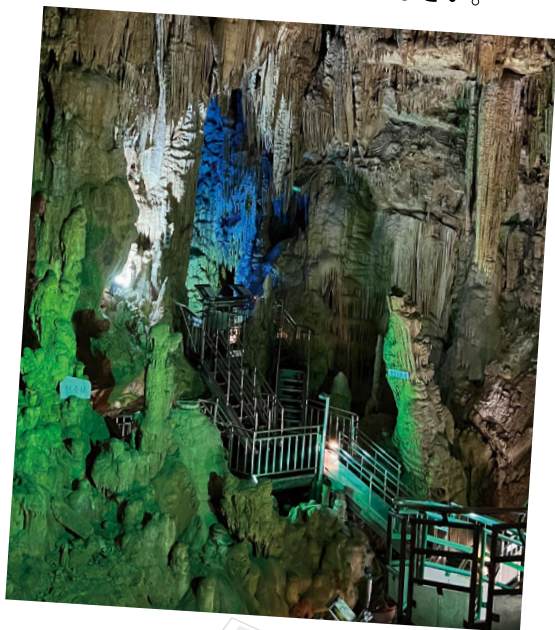

地図地理検定

「ちずけん」で地理総合

かこもん
(基礎)

第39回出題
問10
正解率86.8%

次の写真は、カルスト地形の一種である福島県のおぶくま洞内部を撮影したものです。地理院地図①～④のうち、カルスト地形を示しているものを1つ選びなさい。

詳細を
Check!

WEBサイト

地図地理検定
私も推薦します!